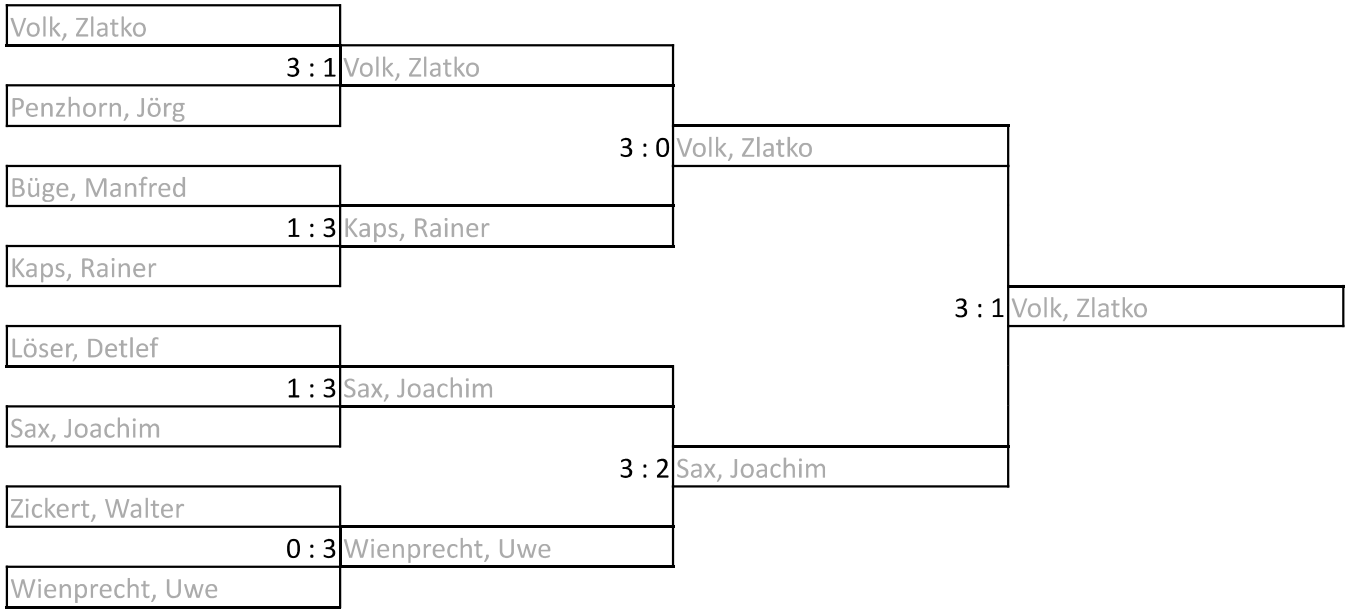

Vorrunde:

Gruppe A -> Einzelergebnisse

#	Spieler	Verein	Spiele	Sätze	Bälle	1	2	3
1	Volk, Zlatko	Hertha BSC	2 : 0	6 : 0	66 : 29	X	3:0	3:0
2	Zickert, Walter	SV Berliner Bären	1 : 1	3 : 4	57 : 60	0:3	X	3:1
3	Nitschke, Manfred	BSC Rehberge	0 : 2	1 : 6	41 : 75	0:3	1:3	X

up

Gruppe B -> Einzelergebnisse

#	Spieler	Verein	Spiele	Sätze	Bälle	1	2	3
1	Wienprecht, Uwe	Hertha BSC	2 : 0	6 : 0	66 : 32	X	3:0	3:0
2	Penzhorn, Jörg	TTV Springpfuhl	1 : 1	3 : 5	68 : 77	0:3	X	3:2
3	Paulitz, Gerd	SSV Rotation	0 : 2	2 : 6	62 : 87	0:3	2:3	X

up

Gruppe C -> Einzelergebnisse

#	Spieler	Verein	Spiele	Sätze	Bälle	1	2	3
1	Kaps, Rainer	TTV Springpfuhl	2 : 0	6 : 2	76 : 52	X	3:1	3:1
2	Sax, Joachim	Tennis Borussia	1 : 1	4 : 4	71 : 71	1:3	X	3:1
3	Hackl, Hans-Dieter	TTC Blau-Gold	0 : 2	2 : 6	59 : 83	1:3	1:3	X

up

Gruppe D -> Einzelergebnisse

#	Spieler	Verein	Spiele	Sätze	Bälle	1	2	3
1	Löser, Detlef	Spandauer TTC	2 : 0	6 : 0	68 : 37	X	3:0	3:0
2	Büge, Manfred	ttc berlin eastside	1 : 1	3 : 3	51 : 51	0:3	X	3:0
3	Kulasek, Siegmund	BSC Eintracht/Südring	0 : 2	0 : 6	37 : 68	0:3	0:3	X

up